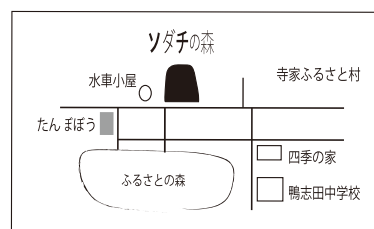

主催 子どものワークショップ
メール mori@childws.com

www.childws.com
電話 090-1215-0585