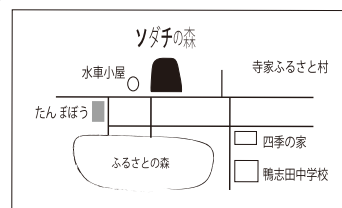

●今月の「すぐでき」体験メニューの予定 (予約は不要です)

- ①ちびっこ! グラグラ一本道などにチャレンジしよう (3歳～・無料=シールも!)
- ②森でみつける～の (親子・中高学年・参加費@100円=ゴールに宝箱?!)
- ③森のクラフトコーナー (親子・制作1点@600円より)・他もあり ☆絵本等の貸し出しも!

※自然状況やその他の諸状況によっては中止や変更をすることもあります。HPで確認を。
※路上駐車はできません。駐車場を利用ください。

まだまだ続くよあそびの日。次は2月12日だ～!