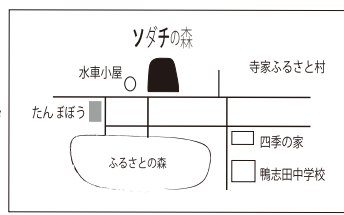

ソダチの森 HP

☆でも!当日の参加者数に余裕があれば、当日受付で参加できます。

●親子のワークショップ 『好きな香りをブレンド ハンドクリームづくり』

ヒロセ ヒロコ先生 申し込みはHpの専用メールで。予約先着制。

- 各回:親子4組まで ※おさんだけの参加も小学4年生以上ならOK。
- 午前①10:30②11:15③12:00・午後④13:15⑤14:00 (各回30分程)
- 参加費(1ヶ)¥1500・親子で追加分+@1000円(材料費等税込)

●今月の「すぐでき」体験メニューの予定 (予約は不要です)

- ①ちびっこ!グラグラ一本道などにチャレンジしよう(3歳~・無料=シールも!)
- ②森でみつかる~の(親子・中高学年・参加費@100円=ゴールに宝箱?!)
- ③森のクラフトコーナー(親子・制作1点@600円より)・他もあり ☆絵本等の貸し出しも!

※自然状況やその他の諸状況によっては中止や変更をすることもあります。HPで確認を。
※路上駐車はできません。駐車場を利用ください。