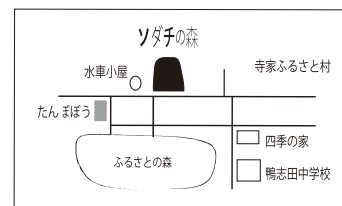

次回のあそびの日。11月5日だよ!

第16回かながわ子ども子育て支援大賞
おかげさまで「草の根賞」を受賞しました!

主催 子どものワークショップ
メール mori@childws.com

www.childws.com
電話 090-1215-0585