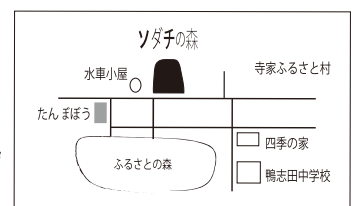

次回のあそびの日。12月3日だよ！

第16回かながわ子ども子育て支援大賞
おかげさまで「草の根賞」を受賞しました！

主催 **子どものワークショップ**
メール mori@childws.com

www.childws.com
電話 090-1215-0585