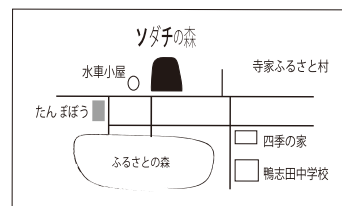

次のあそびの日。1月14日だよ!

第16回かながわ子ども子育て支援大賞
おかげさまで「草の根賞」を受賞しました!

主催 **子どものワークショップ**
メール mori@childws.com

www.childws.com
電話 090-1215-0585