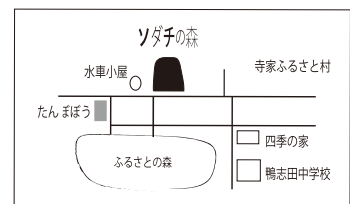

## ●2月の親子のワークショップは何か?(決まりましたらHPにてご案内します)

ソダチの森 HP

森のデッキで当日参加できるワークショップも予定しています。お楽しみに~!

## ●今月の「すぐでき」体験メニューの予定(予約は不要です)

ソダチン

- ①ちびっこ! グラグラ一本道などにチャレンジしよう(3歳~・無料=シールも!)
- ②森でみつける~の(親子・中高学年・参加費@100円=ゴールに宝箱?!)
- ③ソダチの森のあそびのクラフト(親子・制作1点@600円より)・他もあり ☆絵本等の貸し出しも!

※自然状況やその他の諸状況によっては中止や変更をすることもあります。HPで確認を。  
※路上駐車はできません。駐車場を利用ください。