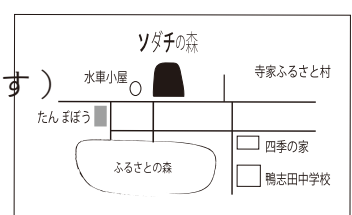

「森のカーレース」
小さな車をつくって走らせよう！

寺家のソダチの森の
あそびの日

6月9日 (日)

時間 10:00~15:00

場所 横浜市青葉区寺家ふるさと村 ソダチの森

入場 (寄付金として) お一人 100円

雨天は中止

●参加の2つの方法

1. 当日受付 定員まで現地受付で参加できます。
2. 予約受付 QRコードよりHPより専用メールにて (午前の部 10:00-12:30・午後の部 12:30~15:00)

※当日、空いていれば予約された時間以外でもゆっくりできます。予約の申込期間5月5日~6月7日

●今月の「すぐでき」体験メニューの予定 (予約は不要です)

- ①「森のカーレース」小さな車をつくって走らせよう! (親子・制作1点@600円)
- ②ちびっこ! グラグラ一本道、くもの糸にチャレンジ! 何回でも! (3歳~・無料=シールも!)
- ③「みつける~の」森を探索! 探検! 見つけよう。(親子・中高学年@100円=ゴールに宝箱?)
  他もあり ☆絵本等の貸し出しも!

●5月の親子のワークショップは何か? (決まりましたらHPにてご案内します)

森のデッキで当日参加できるワークショップも予定中。お楽しみに~!

※自然状況やその他の諸状況によっては中止や変更をすることもあります。HPで確認を。
※路上駐車はできません。駐車場を利用ください。

ソダチの森 HP

次回のあそびの日。7月7日だよ!

第16回かながわ子ども子育て支援大賞
おかげさまで「草の根賞」を受賞しました!

主催 **子どものワークショップ**
メール mori@childws.com

www.childws.com
電話 090-1215-0585