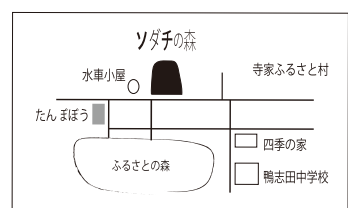

### ●7月の親子のワークショップは何か? (決まりましたらHPにてご案内します)

森のデッキで当日参加できるワークショップも予定中。お楽しみに~!

※自然状況やその他の諸状況によっては中止や変更をすることもあります。HPで確認を。  
※路上駐車はできません。駐車場を利用ください。

ソダチの森 HP

ソダチン

次回のあそびの日は8月18日だよ!

第16回かながわ子ども子育て支援大賞  
おかげさまで「草の根賞」を受賞しました!