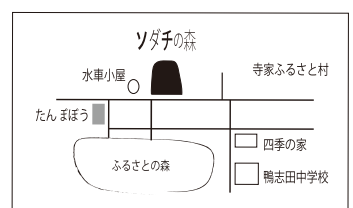

## ●11月の親子の体験コーナー

○紙刺繍 親子(小学4年生以上ならお子さんだけでもOK) 参加費500円 講師オカダカオルさん

○森のリフレクソロジー(子どもも大人もリフレッシュ) 15分1,000円 講師ヒロセヒロコさん

ソダチの森 HP

## ●今月の「すぐでき」体験メニューの予定(予約は不要です)

①「森のカーレース」小さな車をつくって走らせよう!(親子・制作1点@600円)

②ちびっこ!グラグラ一本道、くもの糸にチャレンジ!何回でも!(3歳~・無料=シールも!)

③「みつける~の」森を探索!探検!見つけよう。(親子・中高学年@100円=ゴールに宝箱?)

他もあり ☆絵本等の貸し出しも!

※自然状況やその他の諸状況によっては中止や変更をすることもあります。HPで確認を。  
※路上駐車はできません。駐車場を利用ください。