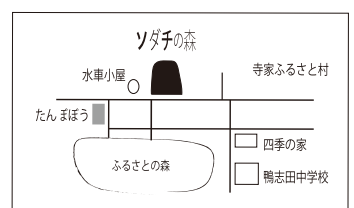

●今月の「すぐでき」体験メニューの予定(予約は不要です)

- ①「森のカーレース」小さな車をつくって走らせよう!(親子・制作1点@600円)
  - ②ちびっこ!グラグラ一本道、くもの糸にチャレンジ!何回でも!(3歳~・無料=シールも!)
  - ③「みつける~の」森を探索!探検!見つけよう。(親子・中高学年@100円=ゴールに宝箱?)
2. 他もあり ☆絵本等の貸し出しも!

※自然状況やその他の諸状況によっては中止や変更をすることもあります。HPで確認を。
※路上駐車はできません。駐車場をご利用ください。