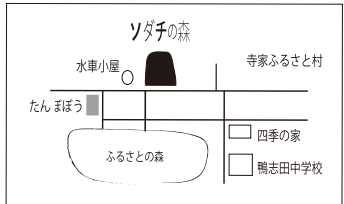

次回のあそびの日は4月9日だよ!

第16回かながわ子ども子育て支援大賞
おかげさまで「草の根賞」を受賞しました!

主催 子どものワークショップ
メール mori@childws.com

www.childws.com
電話 090-1215-0585