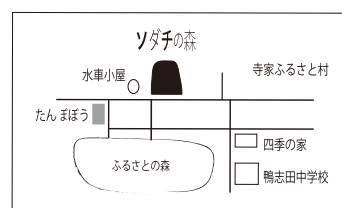

●5月の親子の体験・ツクルテのテーブル

詳細決まり次第 HPにご案内します。お楽しみに!

ソダチの森 HP

●今月の「すぐでき」体験メニューの予定(予約は不要です)

- ①ちびっこ! グラグラ一本道、くもの糸にチャレンジ! 何回でも! (3歳~・無料=シールゲット)
- ②「みつける~の」森を自然探索! 見つけよう。(親子・中高学年 @ 100円=ゴールに宝箱?)

※自然状況やその他の諸状況によっては中止や変更をすることもあります。HPで確認を。
※路上駐車はできません。駐車場を利用ください。