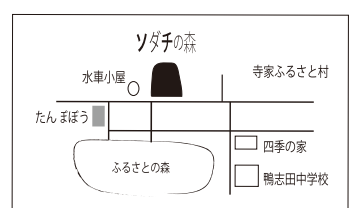

時間 10:00~15:00

入場(寄付金として) お一人 100円

ソダチン

●参加の2つの方法

1. 当日現地で受付して参加できます。(定員まで)
2. 予約をして参加する。HPより専用メールにて(午前から・午後から)とお申し込みください。

予約の受付期間 5月10日~6月6日

- 5月の親子の体験・ツクルテのテーブル
詳細決まり次第 HPにご案内します。お楽しみに!

- 今月の「すぐでき」体験メニューの予定(予約は不要です)

- ①ちびっこ! グラグラ一本道、くもの糸にチャレンジ! 何回でも! (3歳~・無料=シールゲット)
- ②「みつける~の」森を自然探索! 見つけよう。(親子・中高学年 @ 100円=ゴールに宝箱?)

※自然状況やその他の諸状況によっては中止や変更をすることもあります。HPで確認を。
※路上駐車はできません。駐車場を利用ください。

ソダチの森 HP

次回のあそびの日は7月6日だよ!

第16回かながわ子ども子育て支援大賞
おかげさまで「草の根賞」を受賞しました!