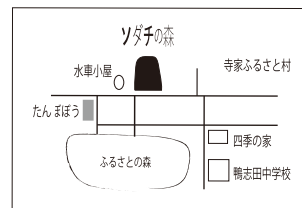

次のあそびの日は7月12日だよ！

第16回かながわ子ども子育て支援大賞
おかげさまで「草の根賞」を受賞しました！

主催 子どものワークショップ
メール mori@childws.com

www.childws.com
電話 090-1215-0585