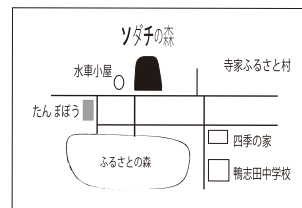

寺家のソダチの森の あそびの日

親子で楽しむ

森のバードコール

制作費 @600 円

『みつける〜の』

一回 @100 円

オトナかくれんぼ

無料

7月12日(日)

雨天は中止

横浜市青葉区寺家ふるさと村 ソダチの森

時間 10:00~15:00

○入場（寄付金として）お一人 100 円

●参加は2つの方法があります

1. 当日現地で受付して参加する。
2. 予約をして参加する。 HP より専用メールにてお申し込み予約は7月10日まで

●今月のツクルテのテーブル（各参加費あり）

- ①「ビー玉万華鏡作り～万華鏡で森をのぞいてみよう～」
- ②「ソダチの森の缶バッチ」
- ③「みんなの足育サロン @ ソダチノ森」 1組 15分@500 円

●「すぐでき」無料の体験メニュー（詳しくはHPをご覧ください）

- ①「ちびっこ！グラグラー本道」「くもの糸チャレンジ！」何回でも！無料・シールをゲット）
2. ※自然状況やその他の諸状況によっては中止や変更をすることもあります。HP で確認を。
   ※路上駐車はできません。駐車場を利用ください。

ソダチン ©

次回のあそびの日は8月9日だよ！